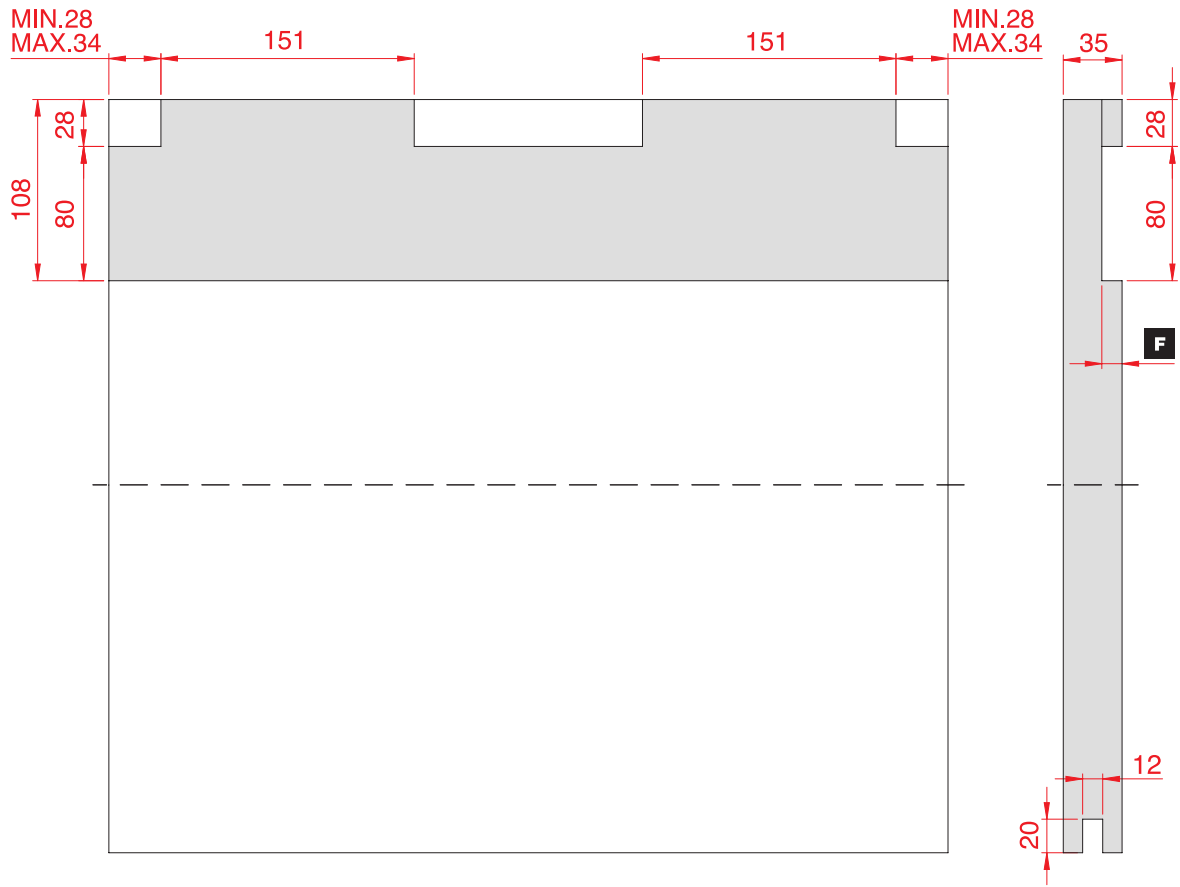

Posuvný systém MINIMA 2.0 na dřevěné dveře

F	D
12	20
14	18
16	16
18	14