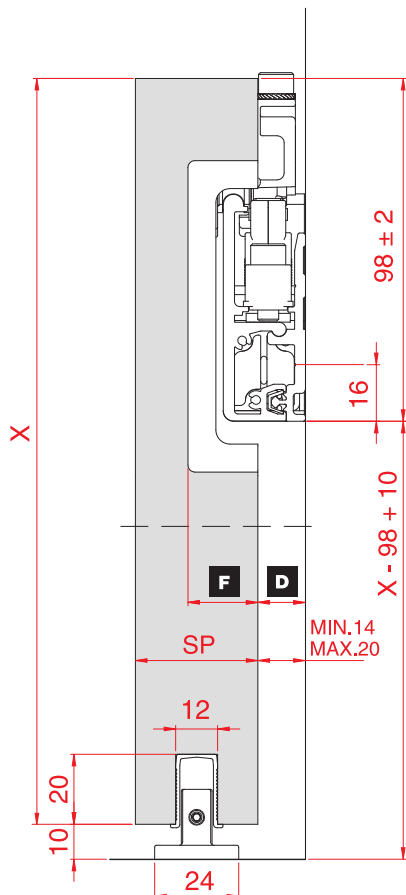

Posuvný systém MINIMA 2.0 na dřevěné dveře

F	D
12	20
14	18
16	16
18	14