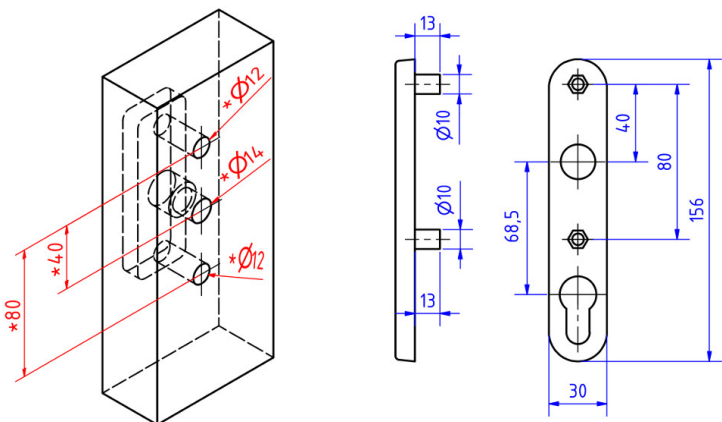

# MONTÁŽ OKENNÍ KLIKY HS PORTAL MINIMAL, MAXIMAL, MIMOLIMIT

příprava pro kliku jednostrannou/oboustrannou

příprava pro venkovní mušli

modře - skutečné rozměry

červeně - doporučené rozměry pro frézování a vrtání