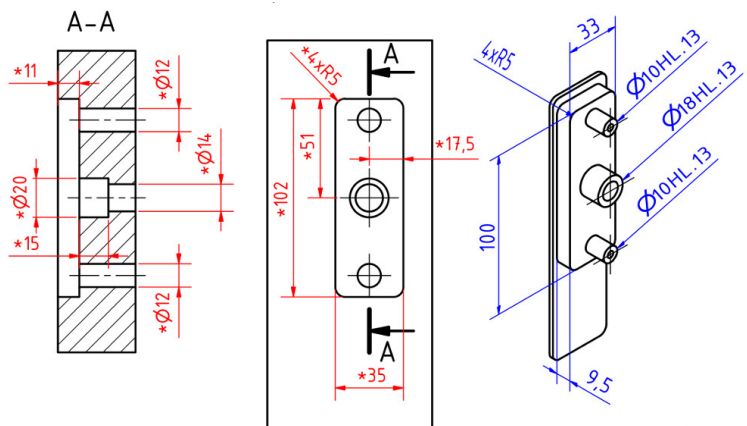

# MONTÁŽ OKENNÍ KLIKY HS PORTAL MINIMAL, MAXIMAL, MIMOLIMIT

příprava pro kliku jednostrannou/oboustrannou

příprava pro venkovní mušli

modře - skutečné rozměry

červeně - doporučené rozměry pro frézování a vrtání